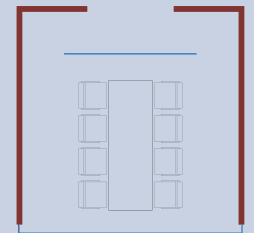

Telefon-/
Konzentrationsraum

Besprechungsraum

Telefon-/ Konzentrationsraum,
Besprechungsraum

Telefon-/ Konzentrationsraum,
Lounge

DIE RENZ-VORTEILE IM ÜBERBLICK

- Optimaler Rückzugsort für vertrauliche Telefonate und Besprechungen
- Autarke Klimatechnik in Referenzklasse liefert 500 – 1000 m³ Luft und 500 – 2000 Watt Kühlleistung
- Verdopplung der Wirtschaftlichkeit gegenüber konventionellen Rauminstallationen, da leichte Umrüstbarkeit möglich
- Durch zahlreiche Gestaltungsmöglichkeiten auf alle Anforderungen flexibel anpassbar

TECHNISCHE INFORMATIONEN

Abmessungen

Die lichte Raumhöhe beträgt im Standard 2500 mm, die Deckenaufbauhöhe 120 mm (zuzüglich Klima-Modul). Davon abgesehen können die Renz Silent Rooms auch in jeder erdenklichen Sondergröße angefertigt werden.